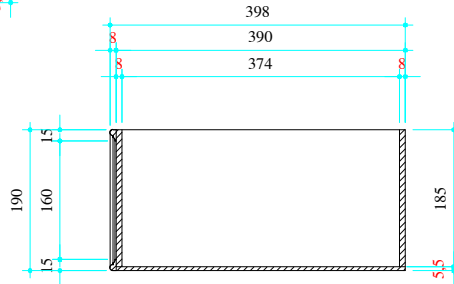

3/4'S U A S P

3/4'S U A P

PPBU-DTC

INTERIOR'S

CABINET

DRAWER

Matiere : **PIN + MDF**

Page : 06/08

Echelle : 01/10

Dessine par : **NGUYỄN CÔNG NGỌC**

Check par : **ĐỖ TRUNG HIẾU**

Valide par : **NGUYỄN DẠ CHÂU**

INDICE

01 | 25/5/2015