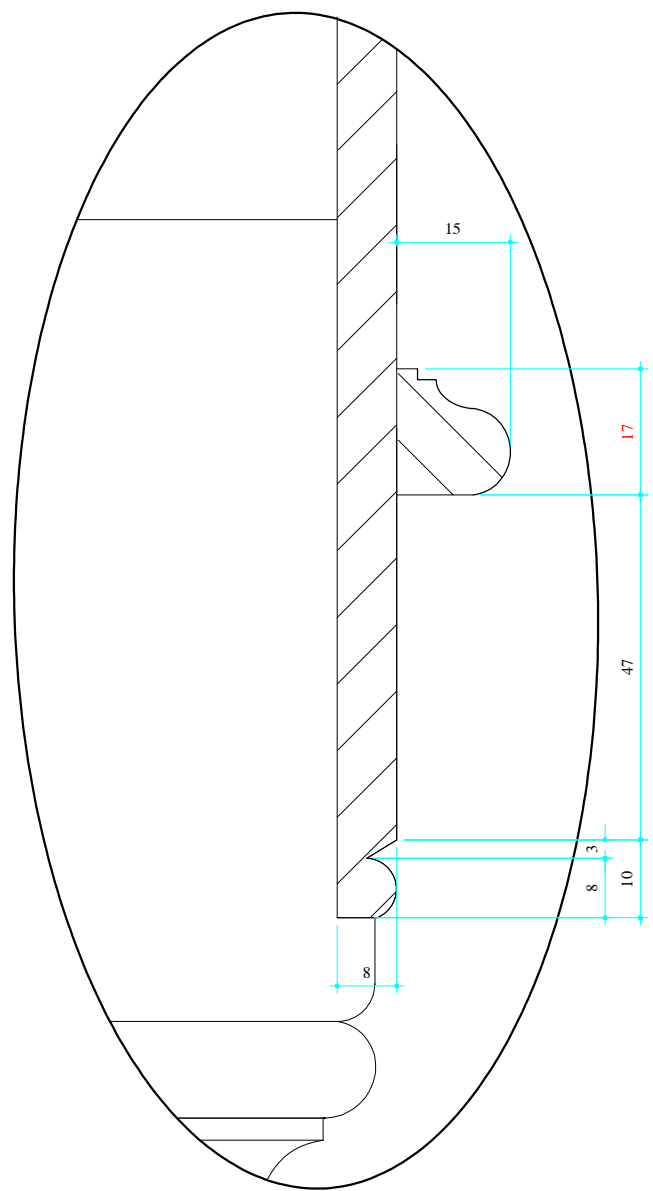

PPBU-DTC

INTERIOR'S

CABINET

MOULDING

Matiere : **PIN + MDF**

Page : 07/08

Echelle : 01/10

Dessine par : **NGUYỄN CÔNG NGỌC**

Check par : **ĐỖ TRUNG HIẾU**

Valide par : **NGUYỄN DẠ CHÂU**

INDICE	
01	25/5/2015