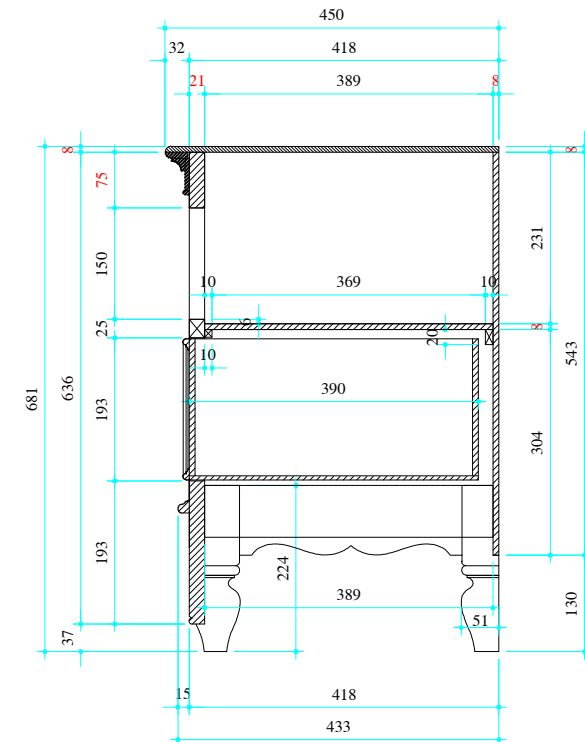

Matiere : **PIN + MDF**

Page : 02/08

Echelle : 01/10

Dessine par : **NGUYỄN CÔNG NGỌC**

Check par : **ĐỖ TRUNG HIẾU**

Valide par : **NGUYỄN DẠ CHÂU**

INDICE	
01	25/5/2015

PPBU-DTC