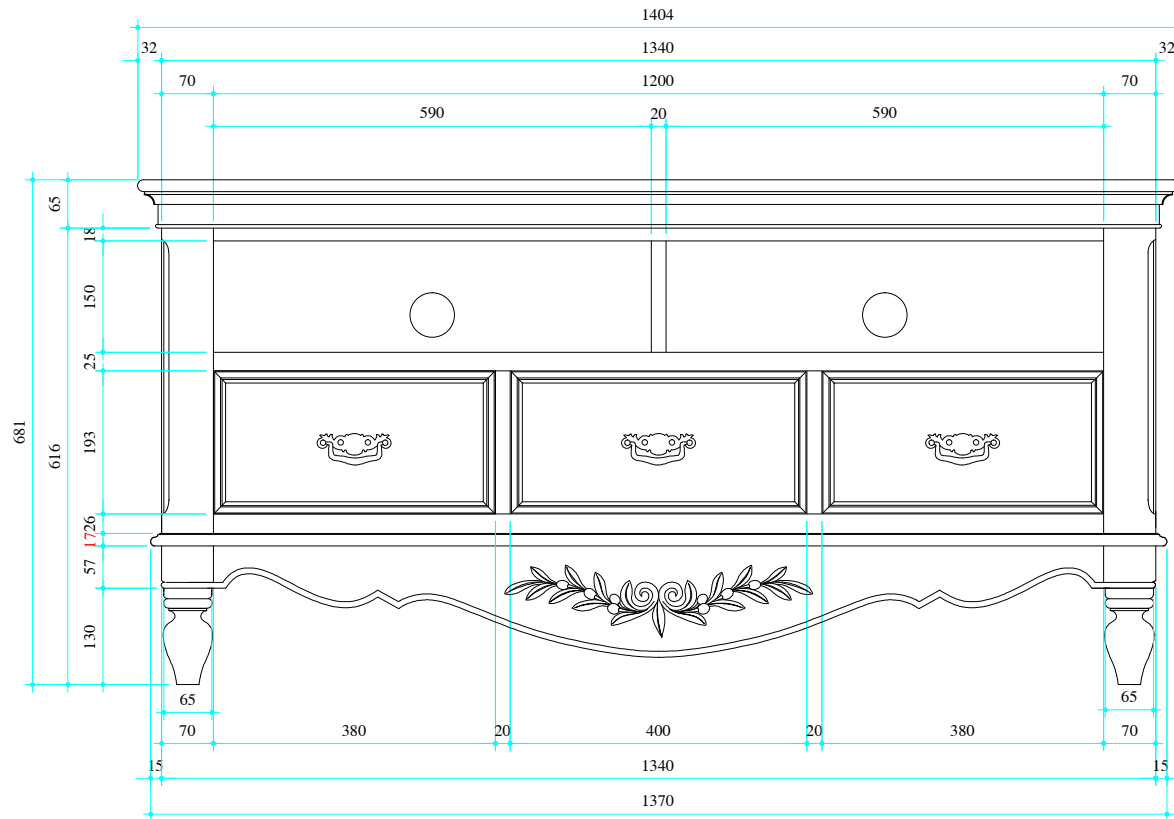

PPBU-DTC

INTERIOR'S

CABINET

GENERAL

Matiere : **PIN + MDF**

Page : 02/08

Echelle : 01/10

Dessine par : **NGUYỄN CÔNG NGỌC**

Check par : **ĐỖ TRUNG HIẾU**

Valide par : **NGUYỄN DẠ CHÂU**

INDICE	
01	25/5/2015