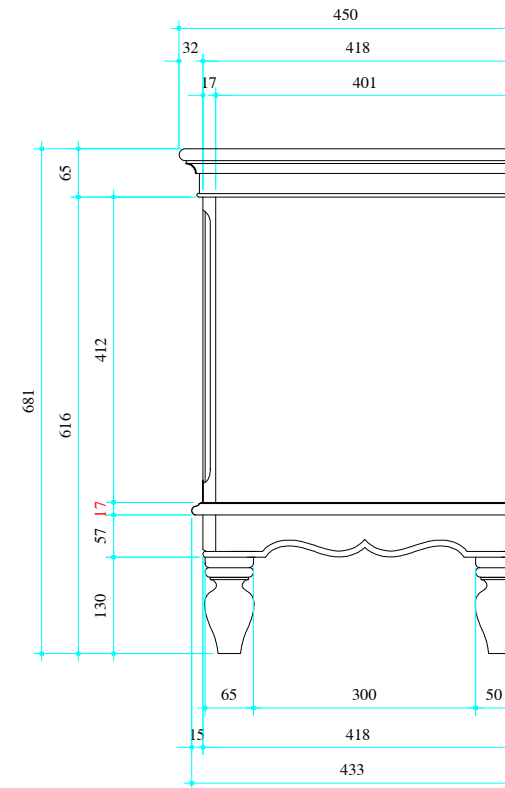

PPBU-DTC

INTERIOR'S

CABINET

GENERAL

Matiere : **PIN + MDF**

Page : 02/08

Echelle : 01/10

Dessine par : **NGUYỄN CÔNG NGỌC**

Check par : **ĐỖ TRUNG HIẾU**

Valide par : **NGUYỄN DẠ CHÂU**

INDICE	
01	25/5/2015