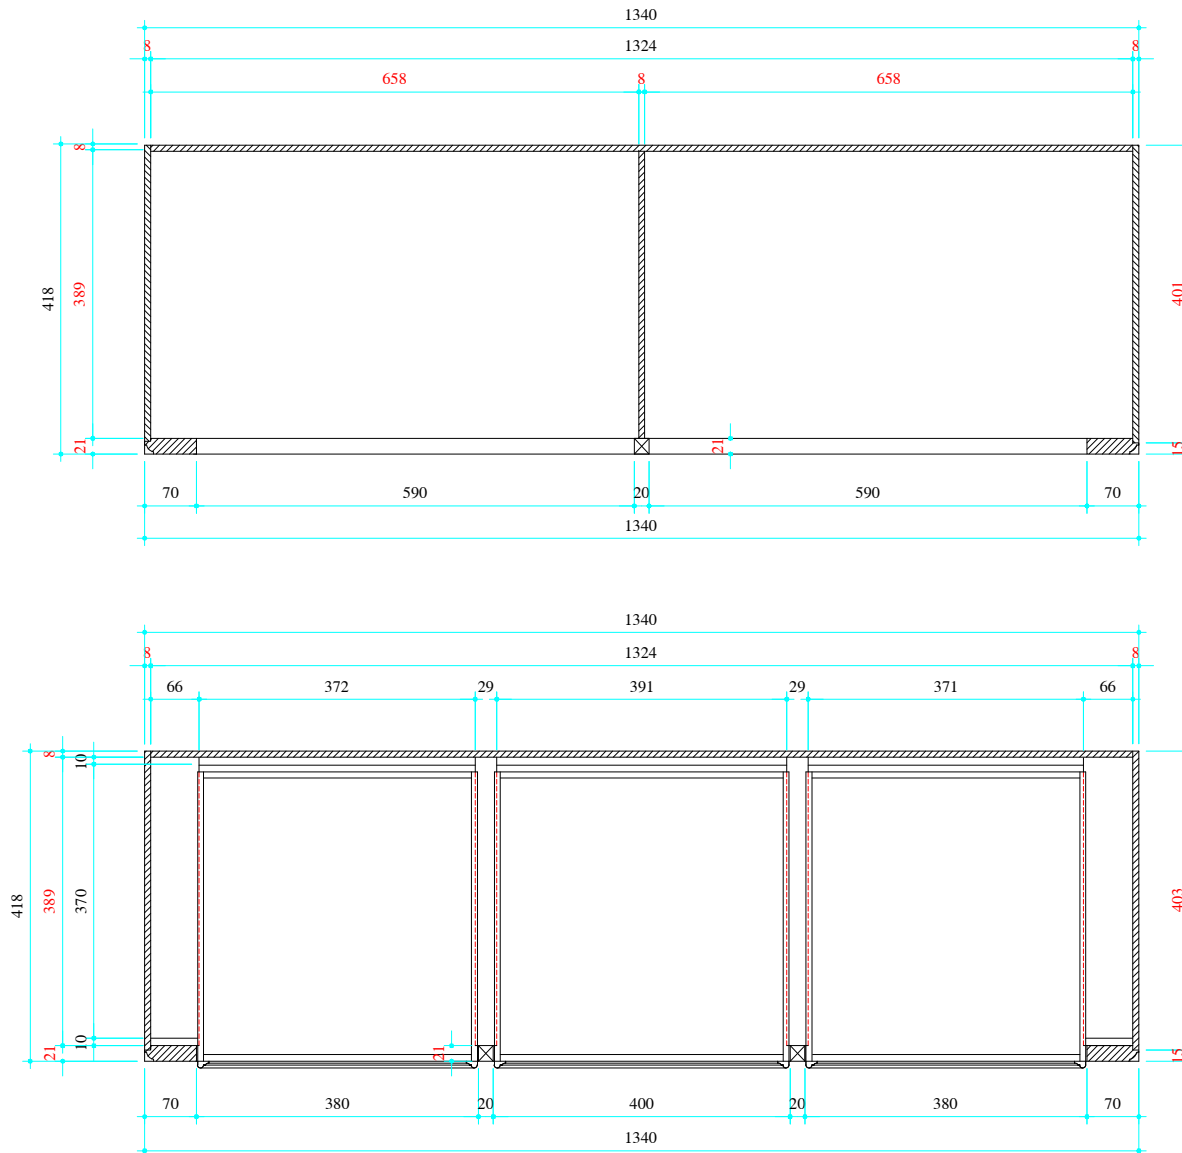

PPBU-DTC

INTERIOR'S

CABINET

TOP VIEW SECTION

Matiere : **PIN + MDF**

Page : 05/08

Echelle : 01/10

Dessine par : **NGUYỄN CÔNG NGỌC**

Check par : **ĐỖ TRUNG HIẾU**

Valide par : **NGUYỄN DẠ CHÂU**

INDICE

01 | 25/5/2015