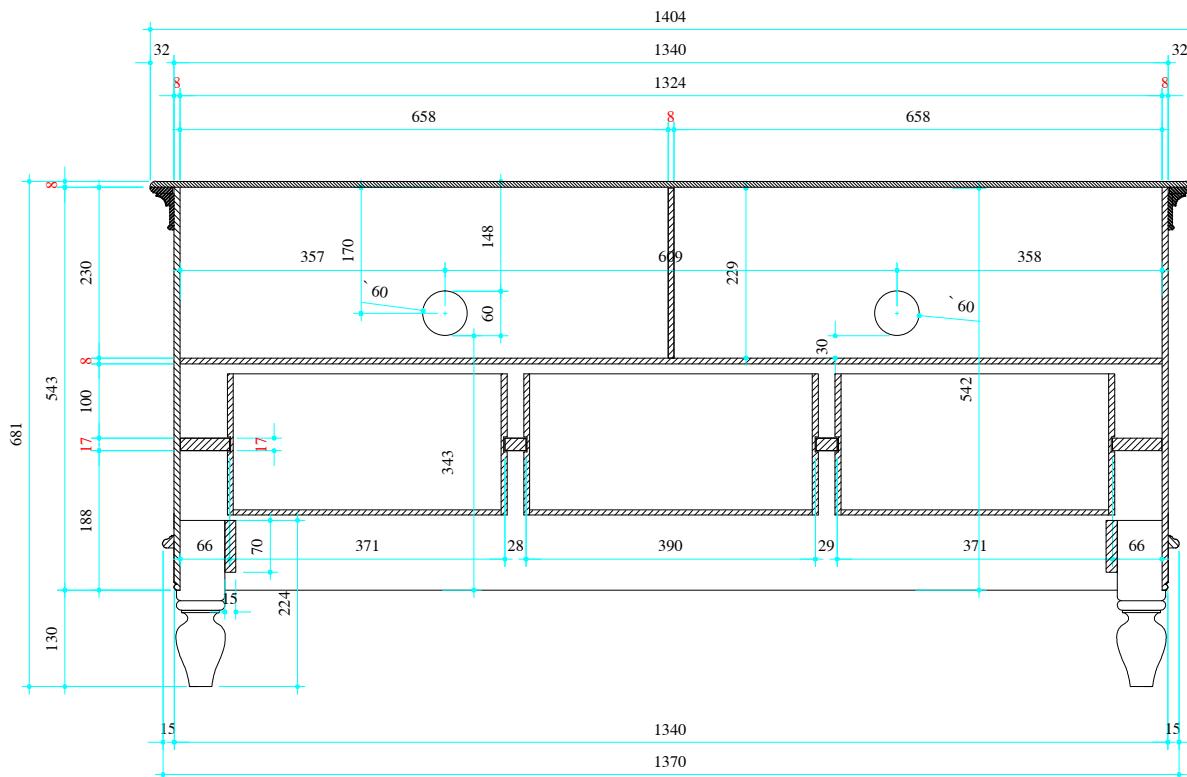

Matiere : **PIN + MDF**

Page : 02/08

Echelle : 01/10

Dessine par : **NGUYỄN CÔNG NGỌC**

Check par : **ĐỖ TRUNG HIẾU**

Valide par : **NGUYỄN DẠ CHÂU**

INDICE	
01	25/5/2015

PPBU-DTC