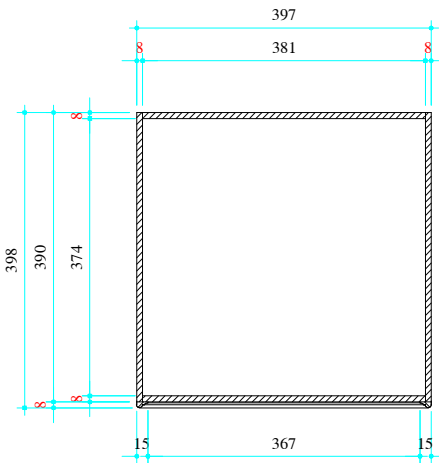

3/4'S U A S P

3/4'S U A P

PPBU-DTC

INTERIOR'S

CABINET

DRAWER

Matiere : **PIN + MDF**

Page : 06/08

Echelle : 01/10

Dessine par : **NGUYỄN CÔNG NGỌC**

Check par : **ĐỖ TRUNG HIẾU**

Valide par : **NGUYỄN DẠ CHÂU**

INDICE

01 | 25/5/2015