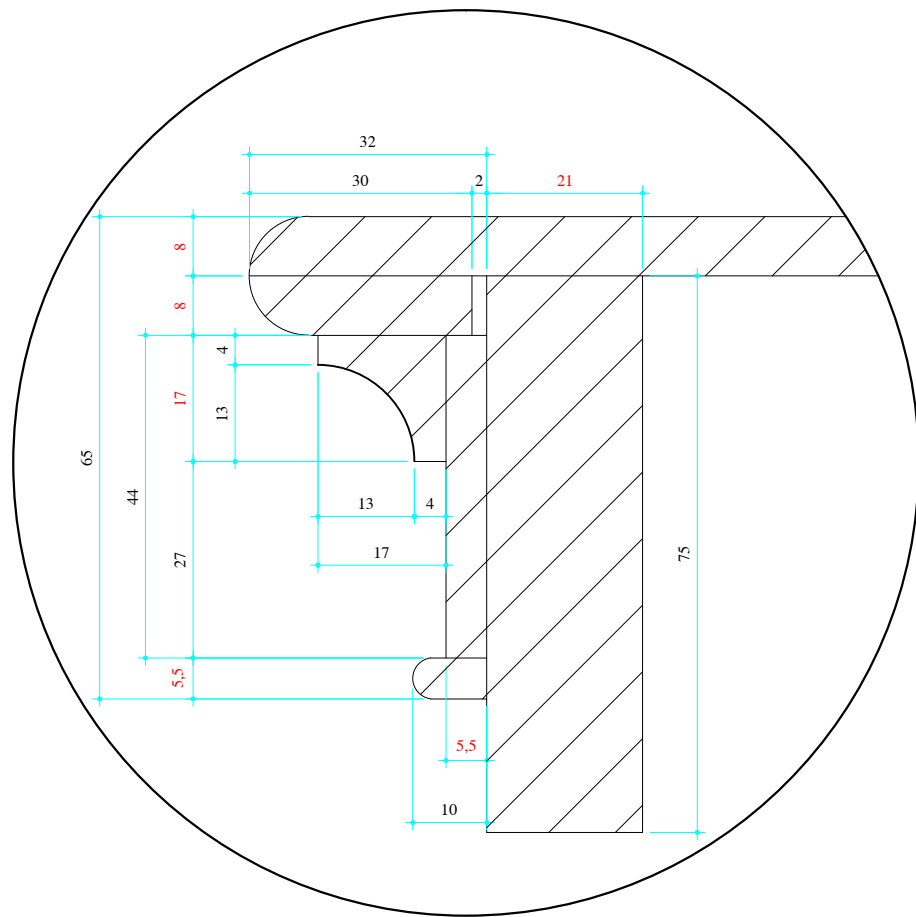

PPBU-DTC

INTERIOR'S

CABINET

MOULDING

Matiere : **PIN + MDF**

Page : 07/08

Echelle : 01/10

Dessine par : **NGUYỄN CÔNG NGỌC**

Check par : **ĐỖ TRUNG HIẾU**

Valide par : **NGUYỄN DẠ CHÂU**

INDICE	
01	25/5/2015