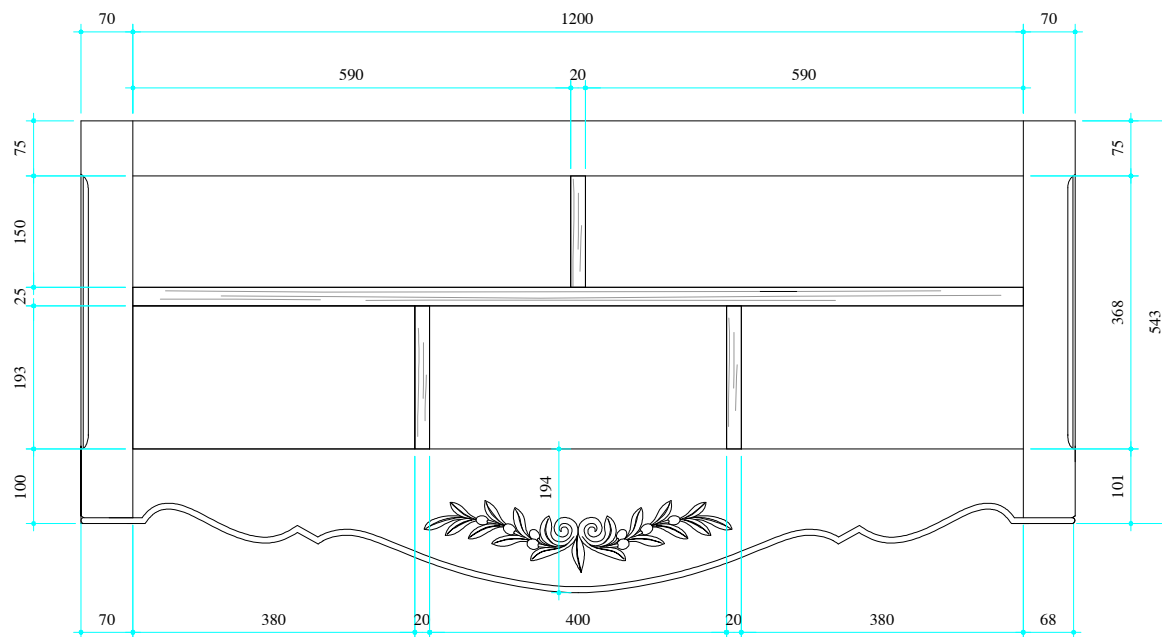

PPBU-DTC

INTERIOR'S

CABINET

FRONT FRAME

Matiere : **PIN + MDF**

Page : 04/08

Echelle : 01/10

Dessine par : **NGUYỄN CÔNG NGỌC**

Check par : **ĐỖ TRUNG HIẾU**

Valide par : **NGUYỄN DẠ CHÂU**

INDICE

01 | 25/5/2015