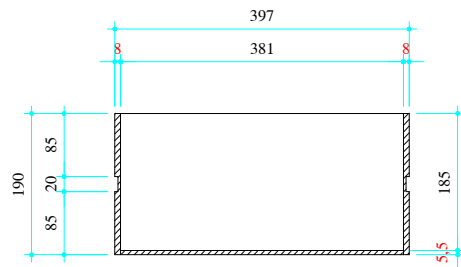

3/4'S U A S P

3/4'S U A P

PPBU-DTC

INTERIOR'S

CABINET

DRAWER

Matiere : **PIN + MDF**

Page : 06/08

Echelle : 01/10

Dessine par : **NGUYỄN CÔNG NGỌC**

Check par : **ĐỖ TRUNG HIẾU**

Valide par : **NGUYỄN DẠ CHÂU**

INDICE

01 | 25/5/2015