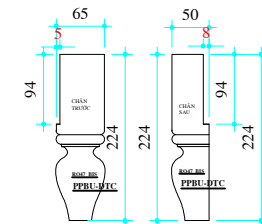

DRAWER

Matiere : **PIN + MDF**

Page : 06/08

Echelle : 01/10

Dessine par : **NGUYỄN CÔNG NGỌC**

Check par : **ĐỖ TRUNG HIẾU**

Valide par : **NGUYỄN DẠ CHÂU**

INDICE

01 | 25/5/2015

PPBU-DTC

INTERIOR'S

CABINET

MOULDING

Matiere : **PIN + MDF**

Page : 07/08

Echelle : 01/10

Dessine par : **NGUYỄN CÔNG NGỌC**

Check par : **ĐỖ TRUNG HIẾU**

Valide par : **NGUYỄN DẠ CHÂU**

INDICE	
01	25/5/2015

TỈ LỆ 1:1

PPBU-DTC

INTERIOR'S

CABINET

DETAIL

Matiere : **PIN + MDF**

Page : 08/08

Echelle : 01/10

Dessine par : **NGUYỄN CÔNG NGỌC**

Check par : **ĐỖ TRUNG HIẾU**

Valide par : **NGUYỄN DẠ CHÂU**

INDICE