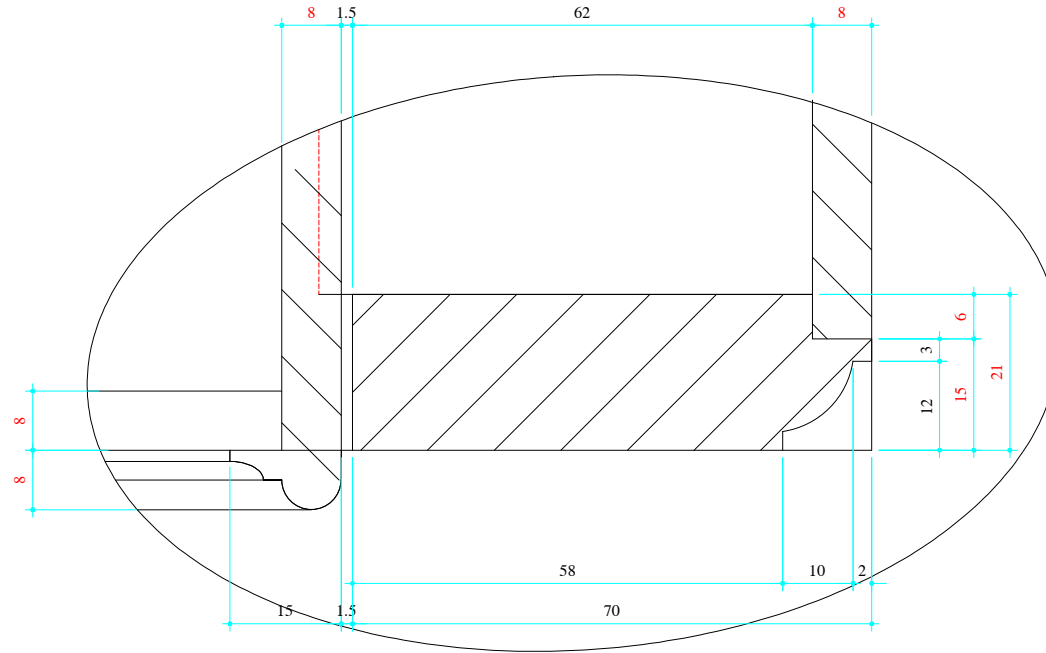

TỈ LỆ 1:1

PPBU-DTC

INTERIOR'S

CABINET

DETAIL

Matiere : **PIN + MDF**

Page : 08/08

Echelle : 01/10

Dessine par : **NGUYỄN CÔNG NGỌC**

Check par : **ĐỖ TRUNG HIẾU**

Valide par : **NGUYỄN DẠ CHÂU**

INDICE

01 | 25/5/2015