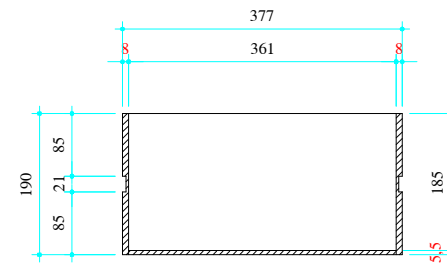

3/4'S U A S P

3/4'S U A P

PPBU-DTC

INTERIOR'S

CABINET

DRAWER

Matiere : **PIN + MDF**

Page : 06/08

Echelle : 01/10

Dessine par : **NGUYỄN CÔNG NGỌC**

Check par : **ĐỖ TRUNG HIẾU**

Valide par : **NGUYỄN DẠ CHÂU**

INDICE

01 | 25/5/2015